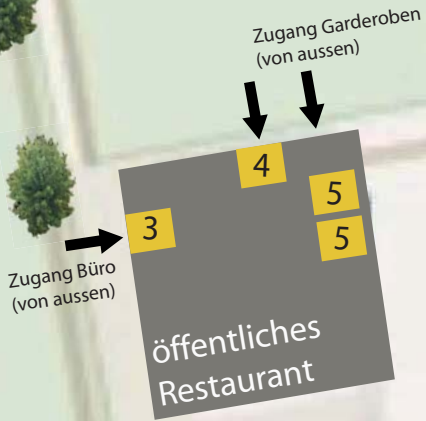

1	Parkplatz Coop Junior Beachtour (mit Parkkarte)	5	Garderoben
2	Shuttle-Parkplatz (Shuttle nach Rorschach)	6	Turnierbüro (15 Minuten vor Spielbeginn besetzt)
3	Einschreiben/ Technichal Meeting Sportanlage Kellen	7	Spielbereich 1 (Spielfelder 1 - 4)
4	WC-Anlagen	8	Catering
		9	Spielbereich 2 (Spielfelder 5 - 6)
		10	Warm-up Zone (kein Spielfeld für Warm-up)

Zugang Büro  
(von aussen)

Zugang Garderoben  
(von aussen)

öffentliches  
Restaurant