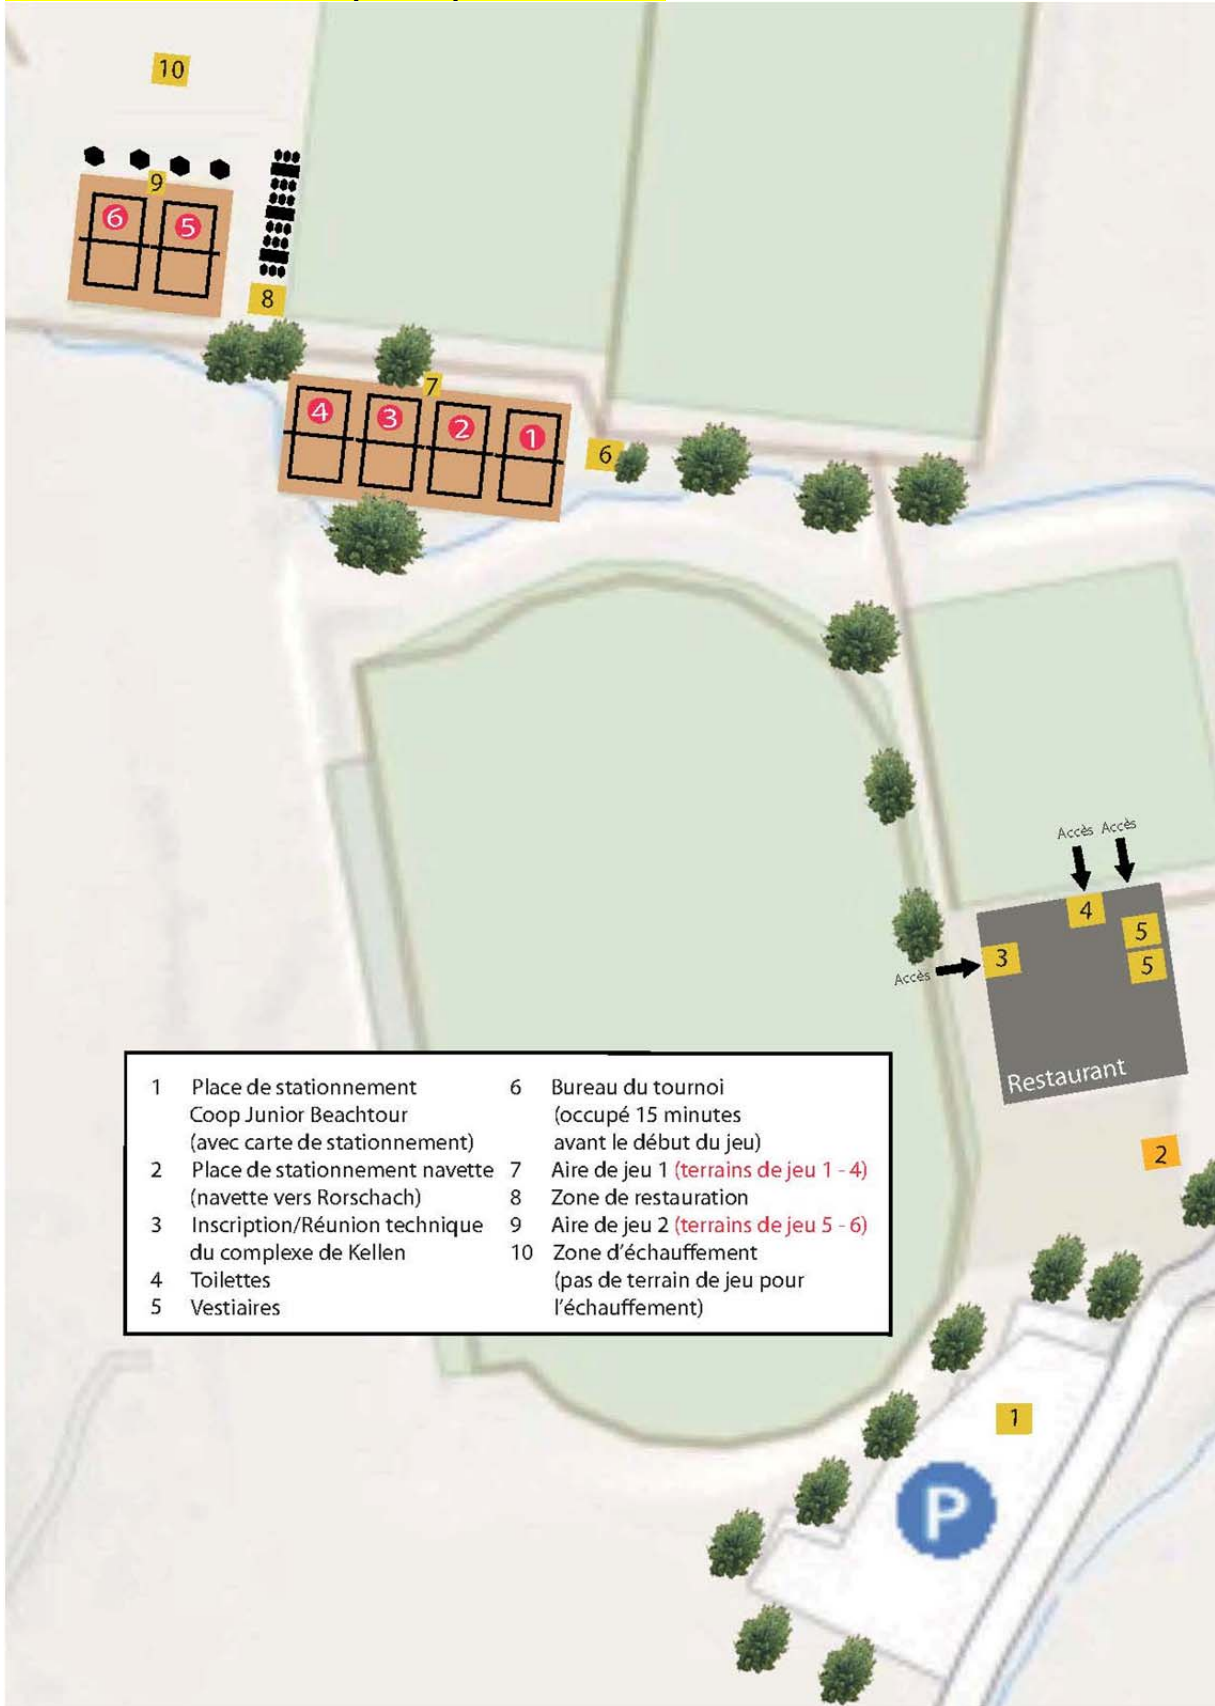

quotient du nombre de points gagnés dans les sets de tous les matchs de poule, et finalement le tirage au sort.

Plan de situation de Rorschach

Plan de situation du complexe sportif de Kellen

- | | | | |
|---|--|----|---|
| 1 | Place de stationnement Coop Junior Beachtour (avec carte de stationnement) | 6 | Bureau du tournoi (occupé 15 minutes avant le début du jeu) |
| 2 | Place de stationnement navette (navette vers Rorschach) | 7 | Aire de jeu 1 (terrains de jeu 1 - 4) |
| 3 | Inscription/Réunion technique du complexe de Kellen | 8 | Zone de restauration |
| 4 | Toilettes | 9 | Aire de jeu 2 (terrains de jeu 5 - 6) |
| 5 | Vestiaires | 10 | Zone d'échauffement (pas de terrain de jeu pour l'échauffement) |