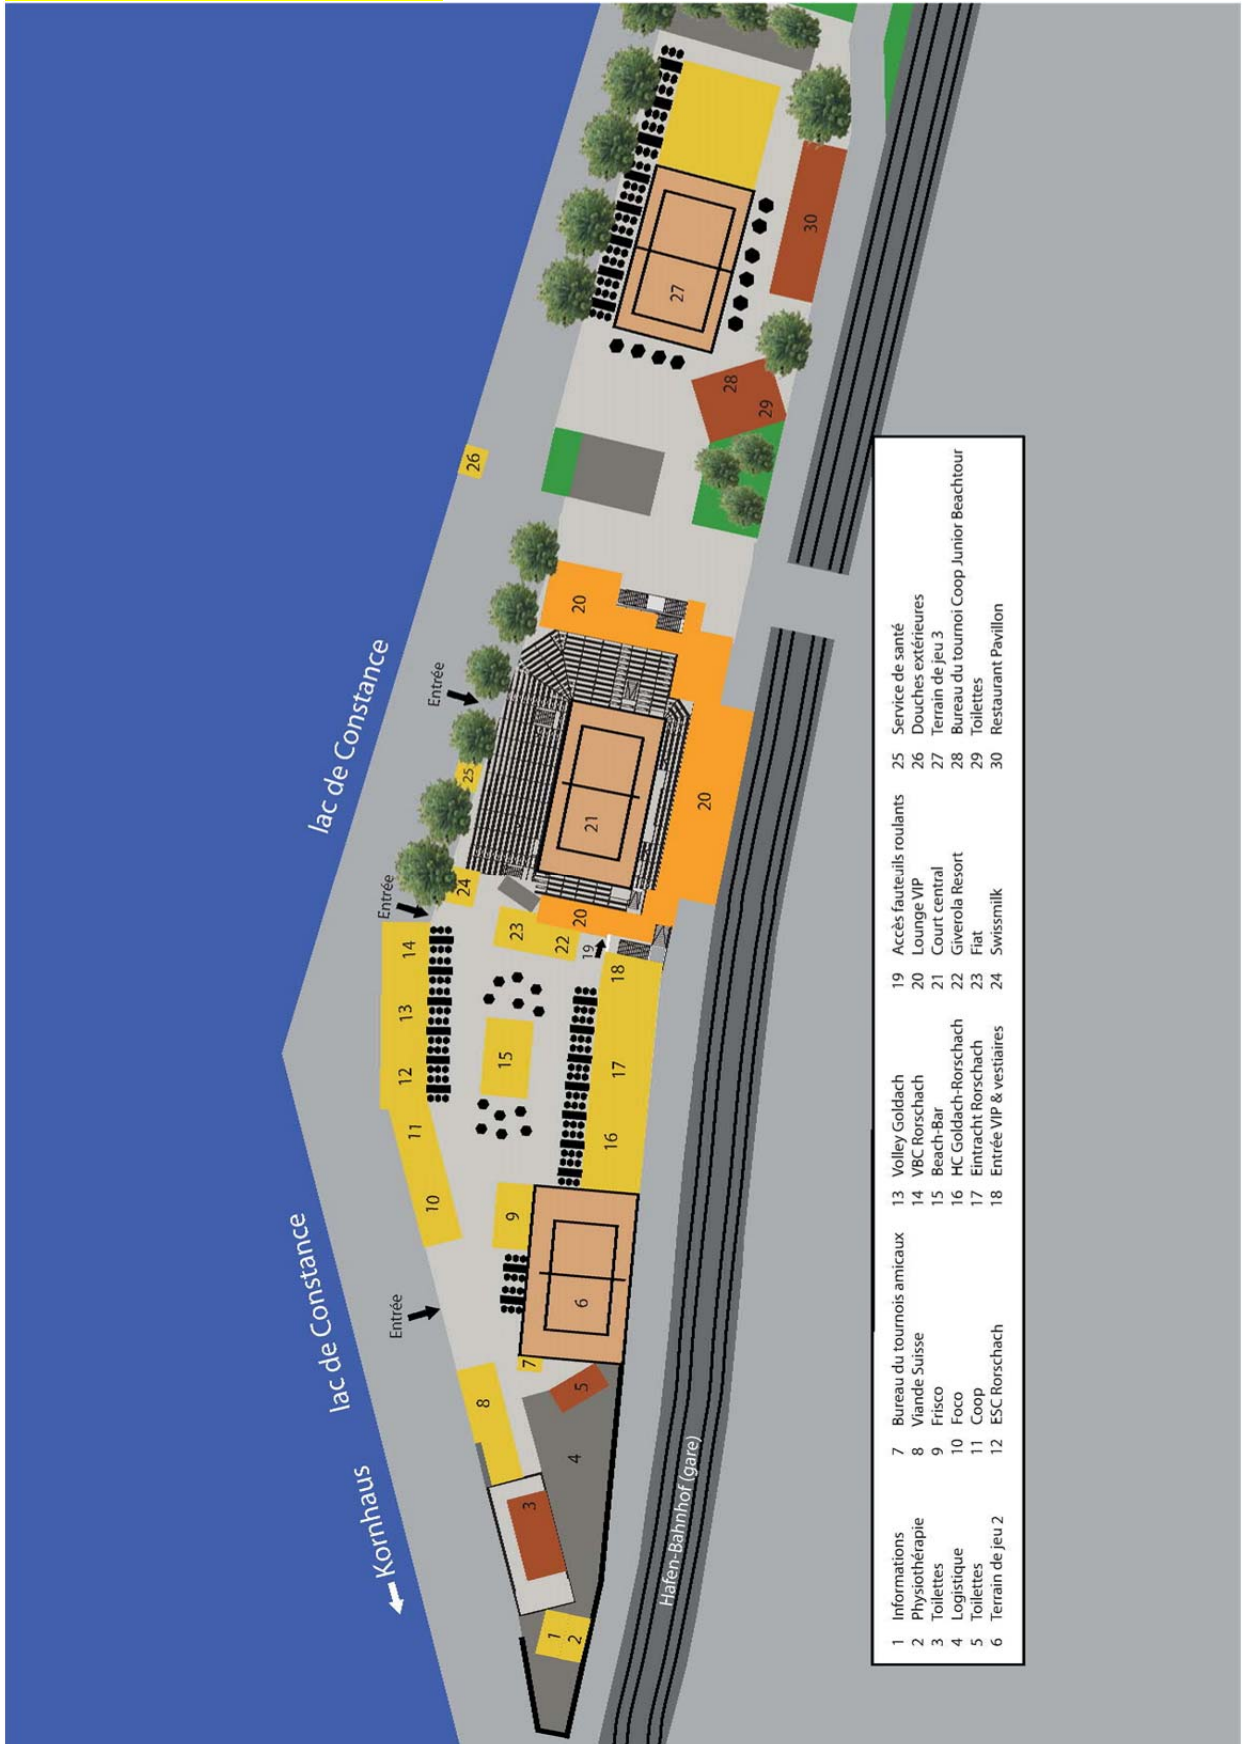

quotient du nombre de points gagnés dans les sets de tous les matchs de poule, et finalement le tirage au sort.

Plan de situation de Rorschach

Plan de situation du complexe sportif de Kellen

- | | | | |
|---|--|----|---|
| 1 | Place de stationnement Coop Junior Beachtour (avec carte de stationnement) | 6 | Bureau du tournoi (occupé 15 minutes avant le début du jeu) |
| 2 | Place de stationnement navette (navette vers Rorschach) | 7 | Aire de jeu 1 (terrains de jeu 1 - 4) |
| 3 | Inscription/Réunion technique du complexe de Kellen | 8 | Zone de restauration |
| 4 | Toilettes | 9 | Aire de jeu 2 (terrains de jeu 5 - 6) |
| 5 | Vestiaires | 10 | Zone d'échauffement (pas de terrain de jeu pour l'échauffement) |